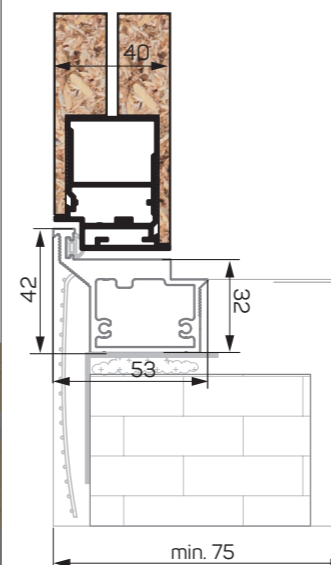

DMB GREEN ALU '40 INTERIÉROVÉ DVERE - KRÍDLO BEZ RÁFIKA

So (mm)	Sd (mm)	Sz (mm)	Sp (mm)	Sp 90° (mm)
695	615	685	600	570
795	715	785	700	670
895	815	885	800	770
995	915	985	900	870
Ho (mm)	Hd (mm)	Hz (mm)	Hp (mm)	
2029	1980	2022	1980	
2159	2110	2152	2110	

DMB GREEN ALU '40 INTERIÉROVÉ DVERE - KRÍDLO S RÁFIKOM

So (mm)	Sd (mm)	Sz (mm)	Sp (mm)	Sp 90° (mm)
695	615	685	600	570
795	715	785	700	670
895	815	885	800	770
995	915	985	900	870
Ho (mm)	Hd (mm)	Hz (mm)	Hp (mm)	
1955	2005	1997	1955	
2080	2130	2122	2080	

VSTAVANIE DO STENY - KRÍDLO S RÁFIKOM