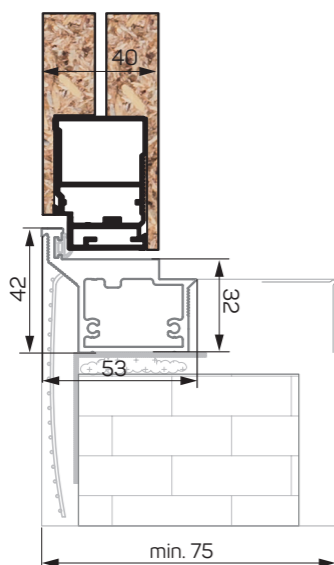

So (mm)	Sd (mm)	Sz (mm)	Sp (mm)	Sp 90° (mm)
695	615	685	600	570
795	715	785	700	670
895	815	885	800	770
995	915	985	900	870
Ho (mm)	Hd (mm)	Hz (mm)	Hp (mm)	
1955	2005	1997	1955	
2080	2130	2122	2080	

VSTAVANIE DO STENY - KRÍDLO BEZ RÁFIKA