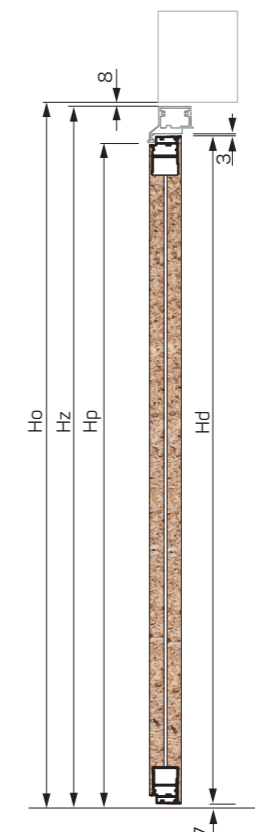

# DMB GREEN ALU '40 INTERIÉROVÉ DVERE - KRÍDLO BEZ RÁFIKA

KRÍDLO BEZ RÁFIKA

So (mm)	Sd (mm)	Sz (mm)	Sp (mm)	Sp 90° (mm)
695	615	685	600	570
795	715	785	700	670
895	815	885	800	770
995	915	985	900	870
Ho (mm)	Hd (mm)	Hz (mm)	Hp (mm)	
2029	1980	2022	1980	
2159	2110	2152	2110	

# DMB GREEN ALU '40 INTERIÉROVÉ DVERE - KRÍDLO S RÁFIKOM

KRÍDLO S RÁFIKOM

So (mm)	Sd (mm)	Sz (mm)	Sp (mm)	Sp 90° (mm)
695	615	685	600	570
795	715	785	700	670
895	815	885	800	770
995	915	985	900	870
Ho (mm)	Hd (mm)	Hz (mm)	Hp (mm)	
1955	2005	1997	1955	
2080	2130	2122	2080	

# DMB GREEN ALU '40 VONKAJŠIE DVERE - KRÍDLO S RÁFIKOM

So (mm)	Sd (mm)	Sz (mm)	Sp (mm)	Sp 90° (mm)
695	615	685	600	570
795	715	785	700	670
895	815	885	800	770
995	915	985	900	870
Ho (mm)	Hd (mm)	Hz (mm)	Hp (mm)	
2029	1980	2022	1980	
2159	2110	2152	2110	

So (mm)	Sd (mm)	Sz (mm)	Sp (mm)	Sp 90° (mm)
695	615	685	600	570
795	715	785	700	670
895	815	885	800	770
995	915	985	900	870
Ho (mm)	Hd (mm)	Hz (mm)	Hp (mm)	
1955	2005	1997	1955	
2080	2130	2122	2080	

VSTAVANIE DO STENY - KRÍDLO BEZ RÁFIKA