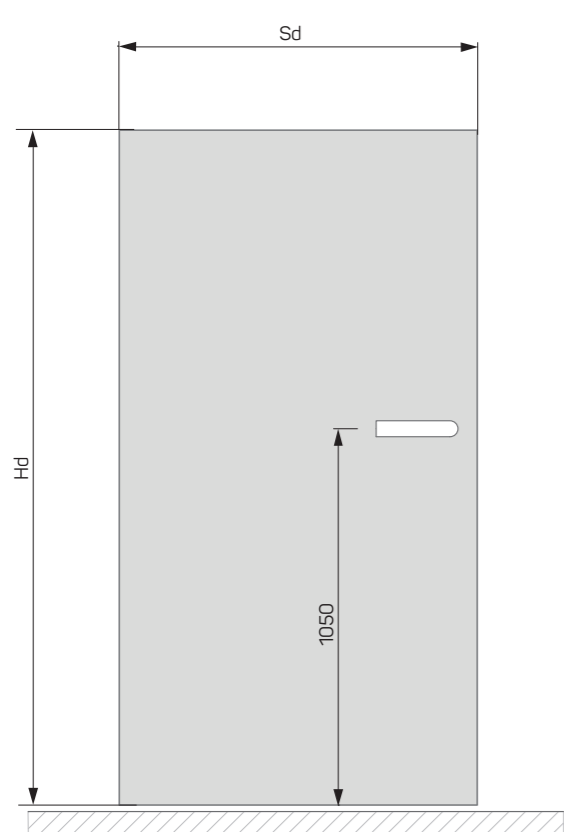

# DMB GREEN ALU '40 INTERIÉROVÉ DVERE - KRÍDLO BEZ RÁFIKA

KRÍDLO BEZ RÁFIKA

So (mm)	Sd (mm)	Sz (mm)	Sp (mm)	Sp 90° (mm)
695	615	685	600	570
795	715	785	700	670
895	815	885	800	770
995	915	985	900	870
Ho (mm)	Hd (mm)	Hz (mm)	Hp (mm)	
2029	1980	2022	1980	
2159	2110	2152	2110	

# DMB GREEN ALU '40 INTERIÉROVÉ DVERE - KRÍDLO S RÁFIKOM

KRÍDLO S RÁFIKOM

So (mm)	Sd (mm)	Sz (mm)	Sp (mm)	Sp 90° (mm)
695	615	685	600	570
795	715	785	700	670
895	815	885	800	770
995	915	985	900	870
Ho (mm)	Hd (mm)	Hz (mm)	Hp (mm)	
1955	2005	1997	1955	
2080	2130	2122	2080	

# DMB GREEN ALU '40 VONKAJŠIE DVERE - KRÍDLO S RÁFIKOM

So (mm)	Sd (mm)	Sz (mm)	Sp (mm)	Sp 90° (mm)
695	615	685	600	570
795	715	785	700	670
895	815	885	800	770
995	915	985	900	870
Ho (mm)	Hd (mm)	Hz (mm)	Hp (mm)	
2029	1980	2022	1980	
2159	2110	2152	2110	