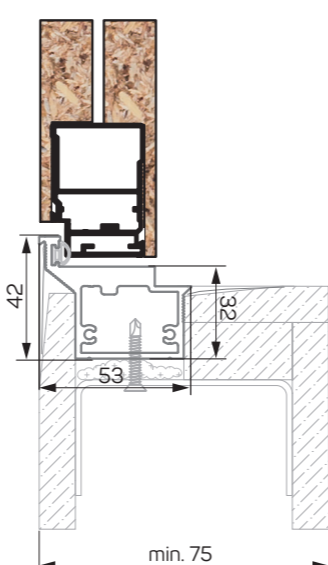

# DMB GREEN ALU '40 INTERIÉROVÉ DVERE - KRÍDLO BEZ RÁFIKA

KRÍDLO BEZ RÁFIKA

So (mm)	Sd (mm)	Sz (mm)	Sp (mm)	Sp 90° (mm)
695	615	685	600	570
795	715	785	700	670
895	815	885	800	770
995	915	985	900	870
Ho (mm)	Hd (mm)	Hz (mm)	Hp (mm)	
2029	1980	2022	1980	
2159	2110	2152	2110	

# DMB GREEN ALU '40 INTERIÉROVÉ DVERE - KRÍDLO S RÁFIKOM

KRÍDLO S RÁFIKOM

So (mm)	Sd (mm)	Sz (mm)	Sp (mm)	Sp 90° (mm)
695	615	685	600	570
795	715	785	700	670
895	815	885	800	770
995	915	985	900	870
Ho (mm)	Hd (mm)	Hz (mm)	Hp (mm)	
1955	2005	1997	1955	
2080	2130	2122	2080	

VSTAVANIE DO STENY - KRÍDLO BEZ RÁFIKA

VSTAVANIE DO SADROKARTÓNU - KRÍDLO BEZ RÁFIKA

VSTAVANIE DO STENY - KRÍDLO S RÁFIKOM

VSTAVANIE DO SADROKARTÓNU - KRÍDLO S RÁFIKOM

So (mm)	Sd (mm)	Sz (mm)	Sp (mm)	Sp 90° (mm)
695	615	685	600	570
795	715	785	700	670
895	815	885	800	770
995	915	985	900	870
Ho (mm)	Hd (mm)	Hz (mm)	Hp (mm)	
1955	2005	1997	1955	
2080	2130	2122	2080	

VSTAVANIE DO STENY - KRÍDLO BEZ RÁFIKA