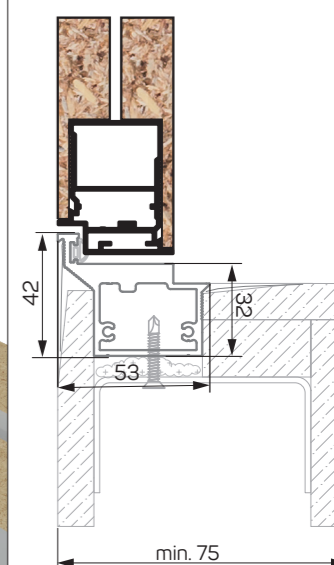

# DMB GREEN ALU '40 INTERIÉROVÉ DVERE - KRÍDLO S RÁFIKOM

KRÍDLO S RÁFIKOM

So (mm)	Sd (mm)	Sz (mm)	Sp (mm)	Sp 90° (mm)
695	615	685	600	570
795	715	785	700	670
895	815	885	800	770
995	915	985	900	870
Ho (mm)	Hd (mm)	Hz (mm)	Hp (mm)	
1955	2005	1997	1955	
2080	2130	2122	2080	

VSTAVANIE DO STENY - KRÍDLO BEZ RÁFIKA

VSTAVANIE DO SADROKARTÓNU - KRÍDLO BEZ RÁFIKA

VSTAVANIE DO STENY - KRÍDLO S RÁFIKOM

VSTAVANIE DO SADROKARTÓNU - KRÍDLO S RÁFIKOM