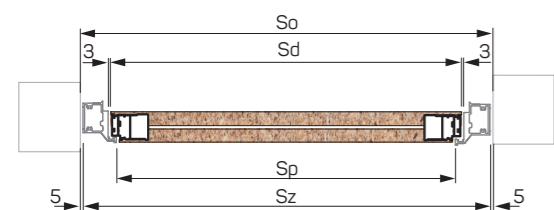

# DMB GREEN ALU '40 INTERIÉROVÉ DVERE - KRÍDLO BEZ RÁFIKA

KRÍDLO BEZ RÁFIKA

So (mm)	Sd (mm)	Sz (mm)	Sp (mm)	Sp 90° (mm)
695	615	685	600	570
795	715	785	700	670
895	815	885	800	770
995	915	985	900	870
Ho (mm)	Hd (mm)	Hz (mm)	Hp (mm)	
2029	1980	2022	1980	
2159	2110	2152	2110	

# DMB GREEN ALU '40 INTERIÉROVÉ DVERE - KRÍDLO S RÁFIKOM

KRÍDLO S RÁFIKOM

So (mm)	Sd (mm)	Sz (mm)	Sp (mm)	Sp 90° (mm)
695	615	685	600	570
795	715	785	700	670
895	815	885	800	770
995	915	985	900	870
Ho (mm)	Hd (mm)	Hz (mm)	Hp (mm)	
1955	2005	1997	1955	
2080	2130	2122	2080	