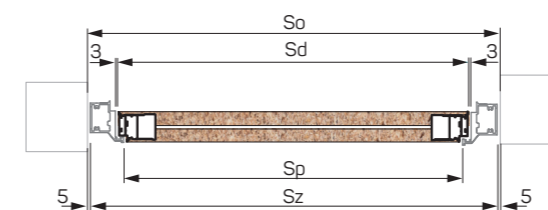

# DMB GREEN ALU '40 INTERIÉROVÉ DVERE - KRÍDLO BEZ RÁFIKA

KRÍDLO BEZ RÁFIKA

So (mm)	Sd (mm)	Sz (mm)	Sp (mm)	Sp 90° (mm)
695	615	685	600	570
795	715	785	700	670
895	815	885	800	770
995	915	985	900	870
Ho (mm)	Hd (mm)	Hz (mm)	Hp (mm)	
2029	1980	2022	1980	
2159	2110	2152	2110	

# DMB GREEN ALU '40 INTERIÉROVÉ DVERE - KRÍDLO S RÁFIKOM

KRÍDLO S RÁFIKOM

So (mm)	Sd (mm)	Sz (mm)	Sp (mm)	Sp 90° (mm)
695	615	685	600	570
795	715	785	700	670
895	815	885	800	770
995	915	985	900	870
Ho (mm)	Hd (mm)	Hz (mm)	Hp (mm)	
1955	2005	1997	1955	
2080	2130	2122	2080	