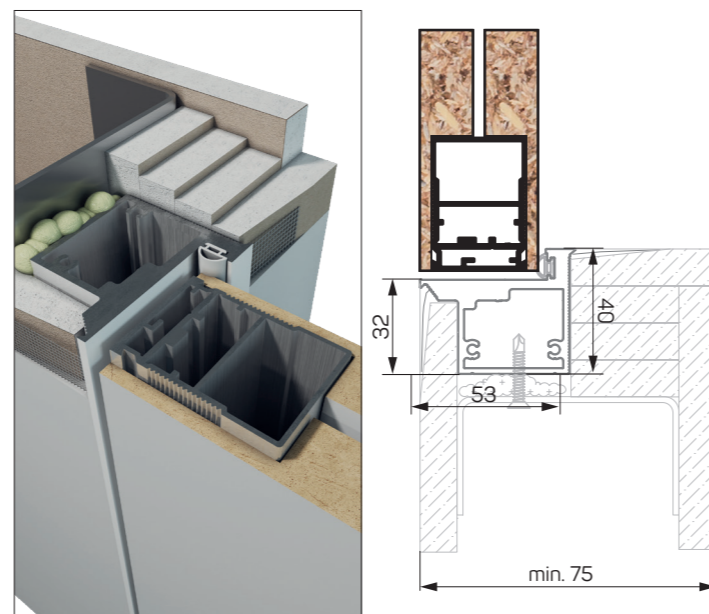

VSTAVANIE DO SADROKARTÓNU - KRÍDLO BEZ RÁFIKA