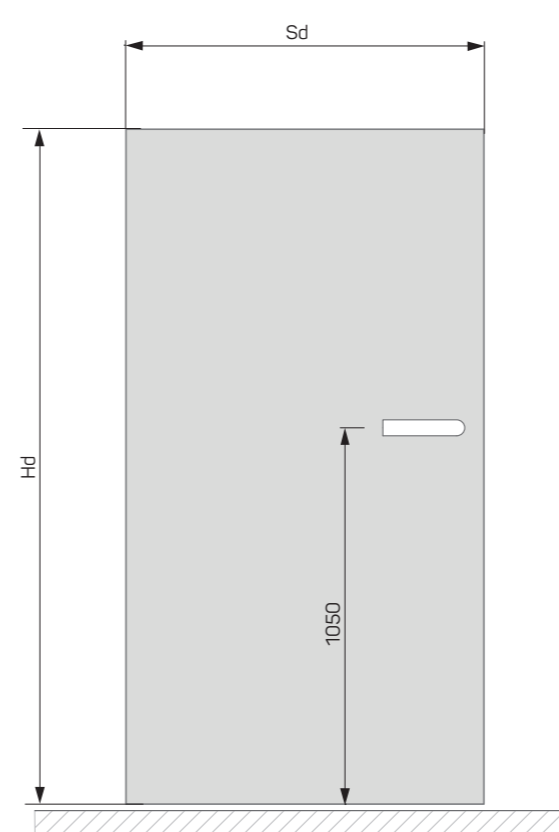

# DMB GREEN ALU '40 INTERIÉROVÉ DVERE - KRÍDLO BEZ RÁFIKA

KRÍDLO BEZ RÁFIKA

So (mm)	Sd (mm)	Sz (mm)	Sp (mm)	Sp 90° (mm)
695	615	685	600	570
795	715	785	700	670
895	815	885	800	770
995	915	985	900	870
Ho (mm)	Hd (mm)	Hz (mm)	Hp (mm)	
2029	1980	2022	1980	
2159	2110	2152	2110	

# DMB GREEN ALU '40 INTERIÉROVÉ DVERE - KRÍDLO S RÁFIKOM

KRÍDLO S RÁFIKOM

So (mm)	Sd (mm)	Sz (mm)	Sp (mm)	Sp 90° (mm)
695	615	685	600	570
795	715	785	700	670
895	815	885	800	770
995	915	985	900	870
Ho (mm)	Hd (mm)	Hz (mm)	Hp (mm)	
1955	2005	1997	1955	
2080	2130	2122	2080	

# DMB GREEN ALU '40 VONKAJŠIE DVERE - KRÍDLO S RÁFIKOM

So (mm)	Sd (mm)	Sz (mm)	Sp (mm)	Sp 90° (mm)
695	615	685	600	570
795	715	785	700	670
895	815	885	800	770
995	915	985	900	870
Ho (mm)	Hd (mm)	Hz (mm)	Hp (mm)	
2029	1980	2022	1980	
2159	2110	2152	2110	