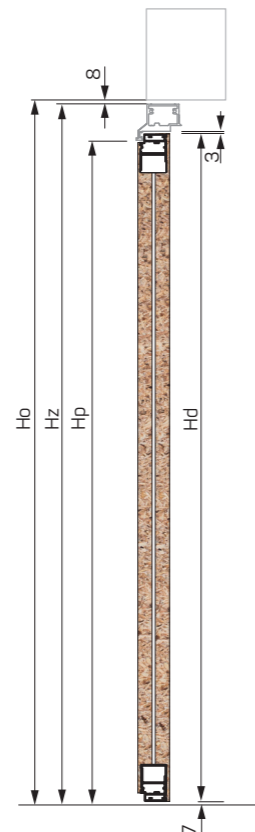

# DMB GREEN ALU '40 INTERIÉROVÉ DVERE - KRÍDLO BEZ RÁFIKA

KRÍDLO BEZ RÁFIKA

So (mm)	Sd (mm)	Sz (mm)	Sp (mm)	Sp 90° (mm)
695	615	685	600	570
795	715	785	700	670
895	815	885	800	770
995	915	985	900	870
Ho (mm)	Hd (mm)	Hz (mm)	Hp (mm)	
2029	1980	2022	1980	
2159	2110	2152	2110	

# DMB GREEN ALU '40 INTERIÉROVÉ DVERE - KRÍDLO S RÁFIKOM

KRÍDLO S RÁFIKOM

So (mm)	Sd (mm)	Sz (mm)	Sp (mm)	Sp 90° (mm)
695	615	685	600	570
795	715	785	700	670
895	815	885	800	770
995	915	985	900	870
Ho (mm)	Hd (mm)	Hz (mm)	Hp (mm)	
1955	2005	1997	1955	
2080	2130	2122	2080	

# DMB GREEN ALU '40 VONKAJŠIE DVERE - KRÍDLO S RÁFIKOM

So (mm)	Sd (mm)	Sz (mm)	Sp (mm)	Sp 90° (mm)
695	615	685	600	570
795	715	785	700	670
895	815	885	800	770
995	915	985	900	870
Ho (mm)	Hd (mm)	Hz (mm)	Hp (mm)	
2029	1980	2022	1980	
2159	2110	2152	2110	

So (mm)	Sd (mm)	Sz (mm)	Sp (mm)	Sp 90° (mm)
695	615	685	600	570
795	715	785	700	670
895	815	885	800	770
995	915	985	900	870
Ho (mm)	Hd (mm)	Hz (mm)	Hp (mm)	
1955	2005	1997	1955	
2080	2130	2122	2080	

VSTAVANIE DO STENY - KRÍDLO BEZ RÁFIKA