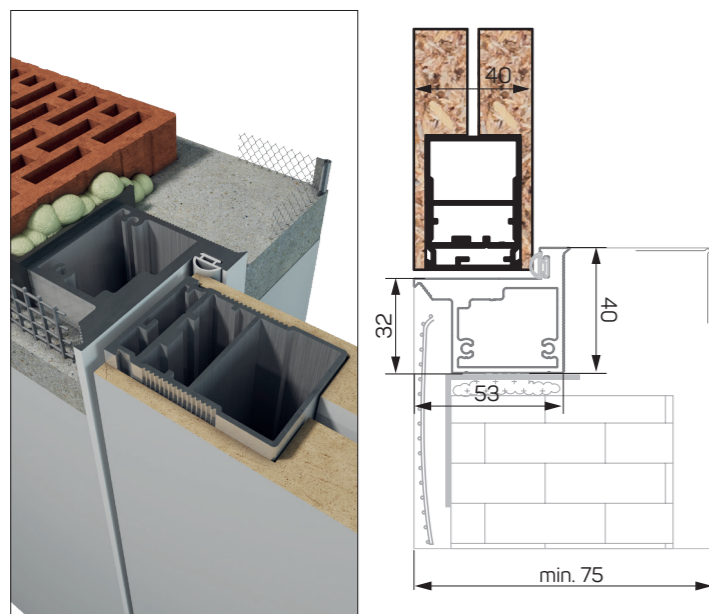

So (mm)	Sd (mm)	Sz (mm)	Sp (mm)	Sp 90° (mm)
695	615	685	600	570
795	715	785	700	670
895	815	885	800	770
995	915	985	900	870
Ho (mm)	Hd (mm)	Hz (mm)	Hp (mm)	
1955	2005	1997	1955	
2080	2130	2122	2080	

VSTAVANIE DO STENY - KRÍDLO BEZ RÁFIKA