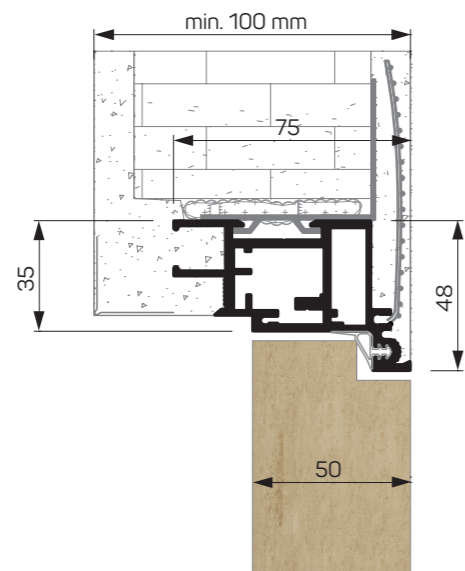

DMB GREEN '50 INTERIÉROVÉ DVERE

So (mm)	Sd (mm)	Sz (mm)	Sp (mm)	Sp 90° (mm)
709	619	695	600	559
809	719	795	700	659
909	819	895	800	759
1009	919	995	900	859
Ho (mm)	Hd (mm)	Hz (mm)	Hp (mm)	
2038	1985	2030	1982	
2168	2115	2160	2112	

Uvedené rozmery sú príklady

DMB GREEN '50 VONKAJŠIE DVERE

So (mm)	Sd (mm)	Sz (mm)	Sp (mm)	Sp 90° (mm)
709	619	695	600	559
809	719	795	700	659
909	819	895	800	759
1009	919	995	900	859
Ho (mm)	Hd (mm)	Hz (mm)	Hp (mm)	
2026	1973	2018	1970	
2156	2103	2148	2100	

Uvedené rozmery sú príklady

VSTAVANIE DO STENY

VSTAVANIE DO STENY