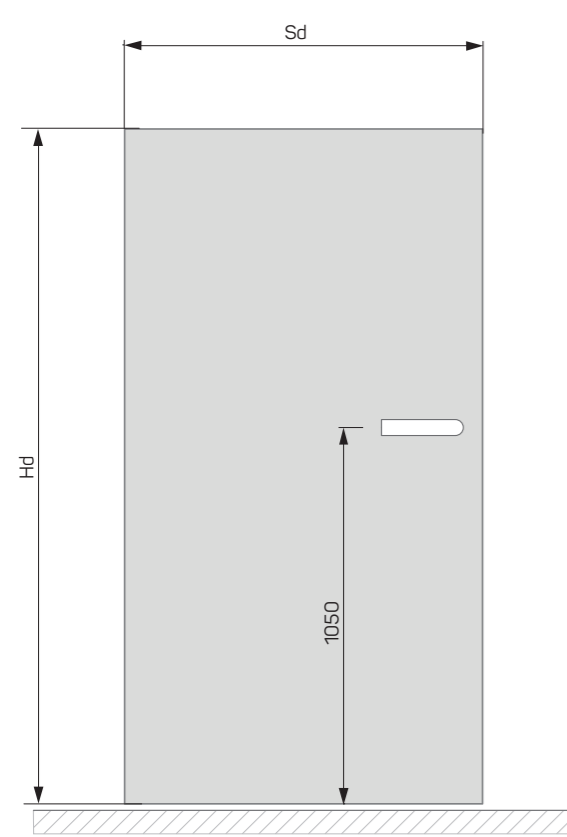

DMB GREEN '50 INTERIÉROVÉ DVERE

So (mm)	Sd (mm)	Sz (mm)	Sp (mm)	Sp 90° (mm)
709	619	695	600	559
809	719	795	700	659
909	819	895	800	759
1009	919	995	900	859
Ho (mm)	Hd (mm)	Hz (mm)	Hp (mm)	
2038	1985	2030	1982	
2168	2115	2160	2112	

Uvedené rozmery sú príklady

DMB GREEN '50 VONKAJŠIE DVERE

So (mm)	Sd (mm)	Sz (mm)	Sp (mm)	Sp 90° (mm)
709	619	695	600	559
809	719	795	700	659
909	819	895	800	759
1009	919	995	900	859
Ho (mm)	Hd (mm)	Hz (mm)	Hp (mm)	
2026	1973	2018	1970	
2156	2103	2148	2100	

Uvedené rozmery sú príklady

VSTAVANIE DO STENY

VSTAVANIE DO STENY