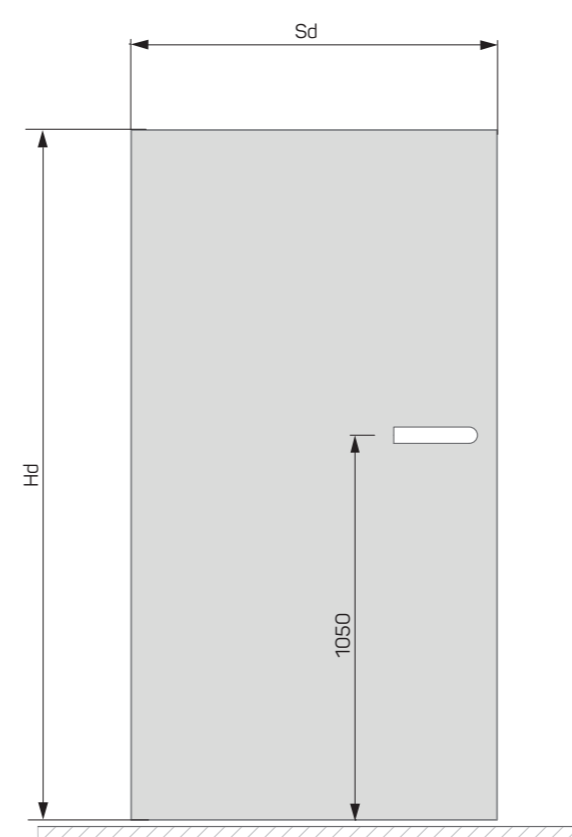

DMB GREEN '50 INTERIÉROVÉ DVERE

So (mm)	Sd (mm)	Sz (mm)	Sp (mm)	Sp 90° (mm)
709	619	695	600	559
809	719	795	700	659
909	819	895	800	759
1009	919	995	900	859
Ho (mm)	Hd (mm)	Hz (mm)	Hp (mm)	
2038	1985	2030	1982	
2168	2115	2160	2112	

Uvedené rozmery sú príklady

DMB GREEN '50 VONKAJŠIE DVERE

So (mm)	Sd (mm)	Sz (mm)	Sp (mm)	Sp 90° (mm)
709	619	695	600	559
809	719	795	700	659
909	819	895	800	759
1009	919	995	900	859
Ho (mm)	Hd (mm)	Hz (mm)	Hp (mm)	
2026	1973	2018	1970	
2156	2103	2148	2100	

Uvedené rozmery sú príklady

VSTAVANIE DO STENY

VSTAVANIE DO STENY