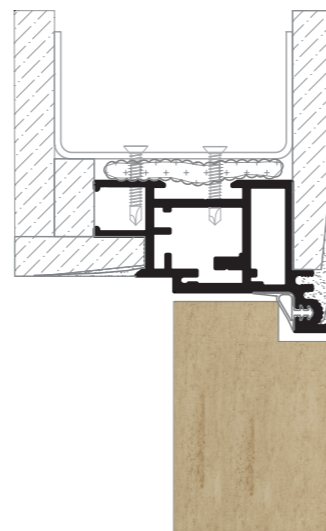

DMB GREEN '50 INTERIÉROVÉ DVERE

So (mm)	Sd (mm)	Sz (mm)	Sp (mm)	Sp 90° (mm)
709	619	695	600	559
809	719	795	700	659
909	819	895	800	759
1009	919	995	900	859
Ho (mm)	Hd (mm)	Hz (mm)	Hp (mm)	
2038	1985	2030	1982	
2168	2115	2160	2112	

Uvedené rozmery sú príklady

DMB GREEN '50 VONKAJŠIE DVERE

So (mm)	Sd (mm)	Sz (mm)	Sp (mm)	Sp 90° (mm)
709	619	695	600	559
809	719	795	700	659
909	819	895	800	759
1009	919	995	900	859
Ho (mm)	Hd (mm)	Hz (mm)	Hp (mm)	
2026	1973	2018	1970	
2156	2103	2148	2100	

Uvedené rozmery sú príklady

VSTAVANIE DO STENY

VSTAVANIE DO STENY