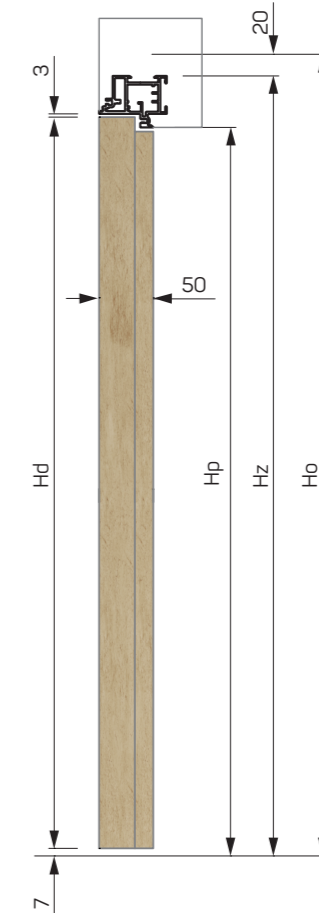

DMB GREEN '50 INTERIÉROVÉ DVERE

So (mm)	Sd (mm)	Sz (mm)	Sp (mm)	Sp 90° (mm)
709	619	695	600	559
809	719	795	700	659
909	819	895	800	759
1009	919	995	900	859
Ho (mm)	Hd (mm)	Hz (mm)	Hp (mm)	
2038	1985	2030	1982	
2168	2115	2160	2112	

Uvedené rozmery sú príklady

DMB GREEN '50 VONKAJŠIE DVERE

So (mm)	Sd (mm)	Sz (mm)	Sp (mm)	Sp 90° (mm)
709	619	695	600	559
809	719	795	700	659
909	819	895	800	759
1009	919	995	900	859
Ho (mm)	Hd (mm)	Hz (mm)	Hp (mm)	
2026	1973	2018	1970	
2156	2103	2148	2100	

Uvedené rozmery sú príklady

VSTAVANIE DO STENY

VSTAVANIE DO STENY