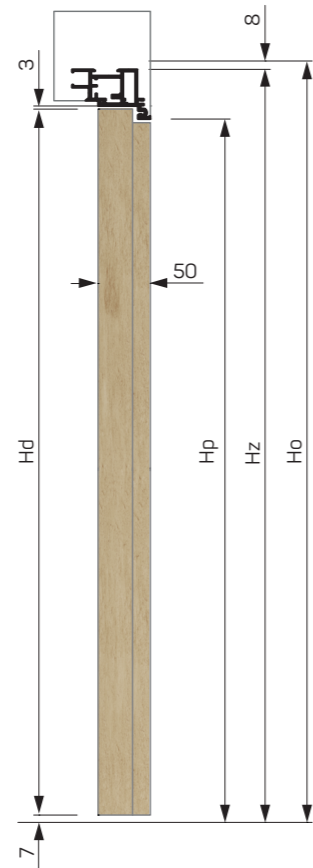

DMB GREEN '50 INTERIÉROVÉ DVERE

So (mm)	Sd (mm)	Sz (mm)	Sp (mm)	Sp 90° (mm)
709	619	695	600	559
809	719	795	700	659
909	819	895	800	759
1009	919	995	900	859
Ho (mm)	Hd (mm)	Hz (mm)	Hp (mm)	
2038	1985	2030	1982	
2168	2115	2160	2112	

Uvedené rozmery sú príklady

DMB GREEN '50 VONKAJŠIE DVERE

So (mm)	Sd (mm)	Sz (mm)	Sp (mm)	Sp 90° (mm)
709	619	695	600	559
809	719	795	700	659
909	819	895	800	759
1009	919	995	900	859
Ho (mm)	Hd (mm)	Hz (mm)	Hp (mm)	
2026	1973	2018	1970	
2156	2103	2148	2100	

Uvedené rozmery sú príklady

VSTAVANIE DO STENY

VSTAVANIE DO STENY