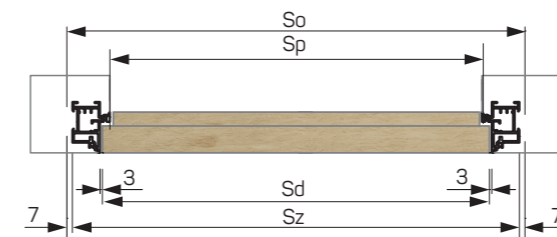

DMB GREEN '50 INTERIÉROVÉ DVERE

So (mm)	Sd (mm)	Sz (mm)	Sp (mm)	Sp 90° (mm)
709	619	695	600	559
809	719	795	700	659
909	819	895	800	759
1009	919	995	900	859
Ho (mm)	Hd (mm)	Hz (mm)	Hp (mm)	
2038	1985	2030	1982	
2168	2115	2160	2112	

Uvedené rozmery sú príklady

DMB GREEN '50 VONKAJŠIE DVERE

So (mm)	Sd (mm)	Sz (mm)	Sp (mm)	Sp 90° (mm)
709	619	695	600	559
809	719	795	700	659
909	819	895	800	759
1009	919	995	900	859
Ho (mm)	Hd (mm)	Hz (mm)	Hp (mm)	
2026	1973	2018	1970	
2156	2103	2148	2100	

Uvedené rozmery sú príklady

VSTAVANIE DO STENY

VSTAVANIE DO STENY