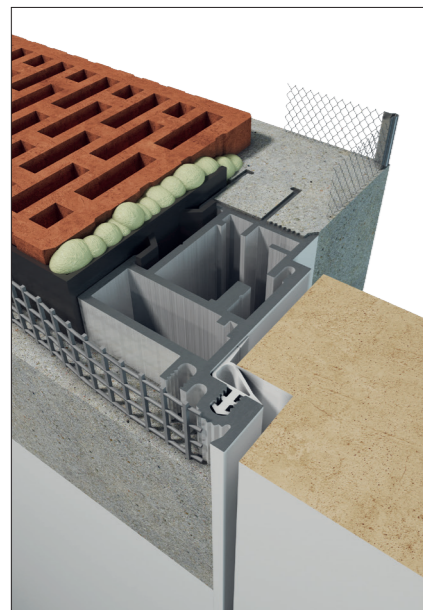

Uvedené rozmery sú príklady

DMB GREEN '50 VONKAJŠIE DVERE

So (mm)	Sd (mm)	Sz (mm)	Sp (mm)	Sp 90° (mm)
709	619	695	600	559
809	719	795	700	659
909	819	895	800	759
1009	919	995	900	859
Ho (mm)	Hd (mm)	Hz (mm)	Hp (mm)	
2026	1973	2018	1970	
2156	2103	2148	2100	

Uvedené rozmery sú príklady

VSTAVANIE DO STENY

VSTAVANIE DO STENY