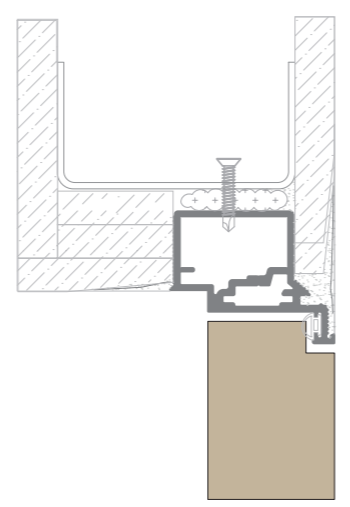

DMB GREEN '40 INTERIÉROVÉ DVERE

So (mm)	Sd (mm)	Sz (mm)	Sp (mm)	Sp 90° (mm)
695	615	685	600	570
795	715	785	700	670
895	815	885	800	770
995	915	985	900	870
Ho (mm)	Hd (mm)	Hz (mm)	Hp (mm)	
2029	1980	2022	1980	
2159	2110	2152	2110	

Uvedené rozmery sú príklady

VSTAVANIE DO STENY

DMB GREEN '40 VONKAJŠIE DVERE

So (mm)	Sd (mm)	Sz (mm)	Sp (mm)	Sp 90° (mm)
695	615	685	600	570
795	715	785	700	670
895	815	885	800	770
995	915	985	900	870
Ho (mm)	Hd (mm)	Hz (mm)	Hp (mm)	
2019	1970	2021	1970	
2149	2100	2142	2100	

Uvedené rozmery sú príklady

VSTAVANIE DO SADROKARTÓNU