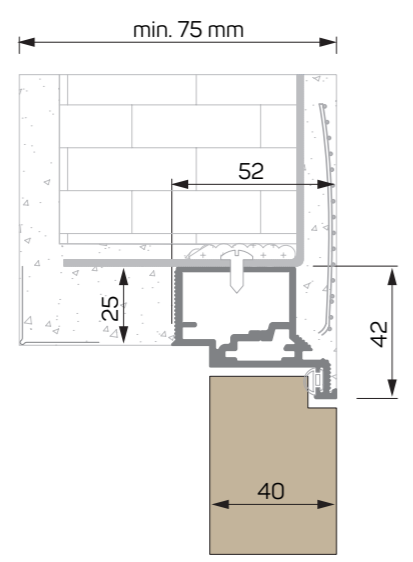

DMB GREEN '40 INTERIÉROVÉ DVERE

So (mm)	Sd (mm)	Sz (mm)	Sp (mm)	Sp 90° (mm)
695	615	685	600	570
795	715	785	700	670
895	815	885	800	770
995	915	985	900	870
Ho (mm)	Hd (mm)	Hz (mm)	Hp (mm)	
2029	1980	2022	1980	
2159	2110	2152	2110	

Uvedené rozmery sú príklady

VSTAVANIE DO STENY

DMB GREEN '40 VONKAJŠIE DVERE

So (mm)	Sd (mm)	Sz (mm)	Sp (mm)	Sp 90° (mm)
695	615	685	600	570
795	715	785	700	670
895	815	885	800	770
995	915	985	900	870
Ho (mm)	Hd (mm)	Hz (mm)	Hp (mm)	
2019	1970	2021	1970	
2149	2100	2142	2100	

Uvedené rozmery sú príklady

VSTAVANIE DO SADROKARTÓNU