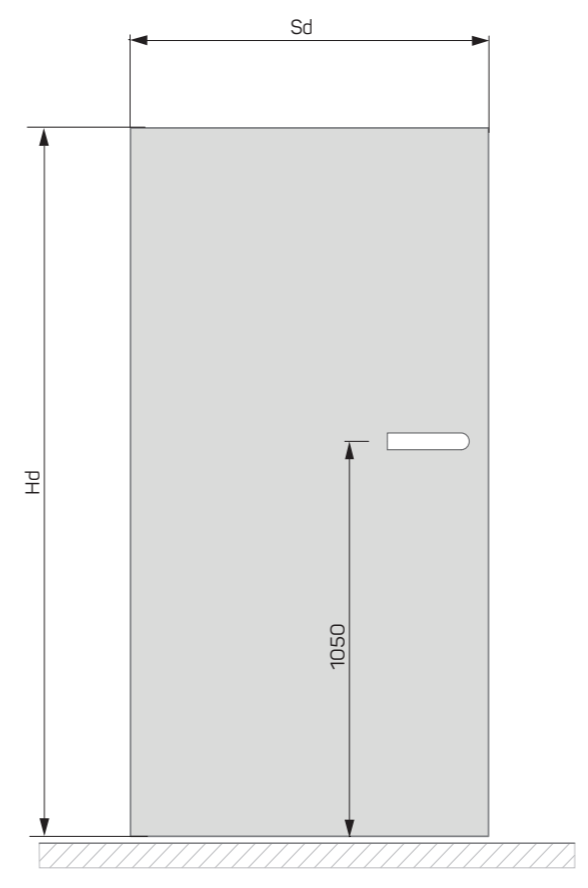

DMB GREEN '40 INTERIÉROVÉ DVERE

So (mm)	Sd (mm)	Sz (mm)	Sp (mm)	Sp 90° (mm)
695	615	685	600	570
795	715	785	700	670
895	815	885	800	770
995	915	985	900	870
Ho (mm)	Hd (mm)	Hz (mm)	Hp (mm)	
2029	1980	2022	1980	
2159	2110	2152	2110	

Uvedené rozmery sú príklady

VSTAVANIE DO STENY

DMB GREEN '40 VONKAJŠIE DVERE

So (mm)	Sd (mm)	Sz (mm)	Sp (mm)	Sp 90° (mm)
695	615	685	600	570
795	715	785	700	670
895	815	885	800	770
995	915	985	900	870
Ho (mm)	Hd (mm)	Hz (mm)	Hp (mm)	
2019	1970	2021	1970	
2149	2100	2142	2100	

Uvedené rozmery sú príklady

VSTAVANIE DO SADROKARTÓNU