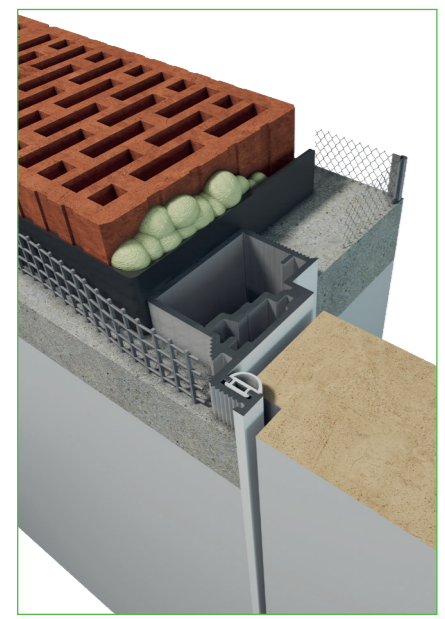

DMB GREEN '40 INTERIÉROVÉ DVERE

So (mm)	Sd (mm)	Sz (mm)	Sp (mm)	Sp 90° (mm)
695	615	685	600	570
795	715	785	700	670
895	815	885	800	770
995	915	985	900	870
Ho (mm)	Hd (mm)	Hz (mm)	Hp (mm)	
2029	1980	2022	1980	
2159	2110	2152	2110	

Uvedené rozmery sú príklady

VSTAVANIE DO STENY

DMB GREEN '40 VONKAJŠIE DVERE

So (mm)	Sd (mm)	Sz (mm)	Sp (mm)	Sp 90° (mm)
695	615	685	600	570
795	715	785	700	670
895	815	885	800	770
995	915	985	900	870
Ho (mm)	Hd (mm)	Hz (mm)	Hp (mm)	
2019	1970	2021	1970	
2149	2100	2142	2100	

Uvedené rozmery sú príklady

VSTAVANIE DO SADROKARTÓNU