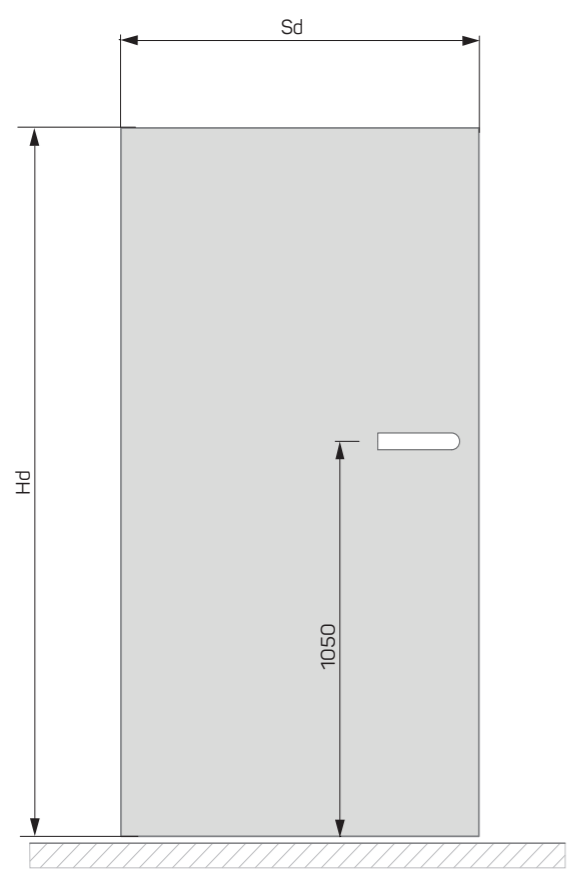

DMB GREEN '40 INTERIÉROVÉ DVERE

So (mm)	Sd (mm)	Sz (mm)	Sp (mm)	Sp 90° (mm)
695	615	685	600	570
795	715	785	700	670
895	815	885	800	770
995	915	985	900	870
Ho (mm)	Hd (mm)	Hz (mm)	Hp (mm)	
2029	1980	2022	1980	
2159	2110	2152	2110	

Uvedené rozmery sú príklady

VSTAVANIE DO STENY

DMB GREEN '40 VONKAJŠIE DVERE

So (mm)	Sd (mm)	Sz (mm)	Sp (mm)	Sp 90° (mm)
695	615	685	600	570
795	715	785	700	670
895	815	885	800	770
995	915	985	900	870
Ho (mm)	Hd (mm)	Hz (mm)	Hp (mm)	
2019	1970	2021	1970	
2149	2100	2142	2100	

Uvedené rozmery sú príklady

VSTAVANIE DO SADROKARTÓNU