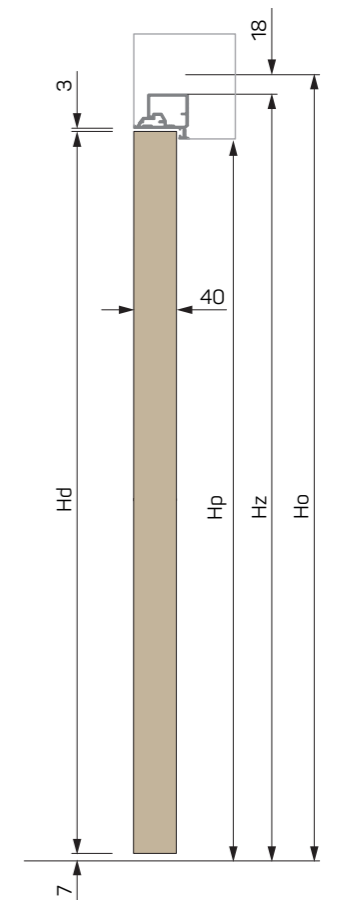

DMB GREEN '40 INTERIÉROVÉ DVERE

So (mm)	Sd (mm)	Sz (mm)	Sp (mm)	Sp 90° (mm)
695	615	685	600	570
795	715	785	700	670
895	815	885	800	770
995	915	985	900	870
Ho (mm)	Hd (mm)	Hz (mm)	Hp (mm)	
2029	1980	2022	1980	
2159	2110	2152	2110	

Uvedené rozmery sú príklady

VSTAVANIE DO STENY

DMB GREEN '40 VONKAJŠIE DVERE

So (mm)	Sd (mm)	Sz (mm)	Sp (mm)	Sp 90° (mm)
695	615	685	600	570
795	715	785	700	670
895	815	885	800	770
995	915	985	900	870
Ho (mm)	Hd (mm)	Hz (mm)	Hp (mm)	
2019	1970	2021	1970	
2149	2100	2142	2100	

Uvedené rozmery sú príklady

VSTAVANIE DO SADROKARTÓNU