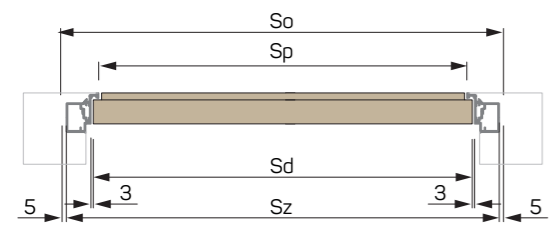

DMB GREEN '40 INTERIÉROVÉ DVERE

So (mm)	Sd (mm)	Sz (mm)	Sp (mm)	Sp 90° (mm)
695	615	685	600	570
795	715	785	700	670
895	815	885	800	770
995	915	985	900	870
Ho (mm)	Hd (mm)	Hz (mm)	Hp (mm)	
2029	1980	2022	1980	
2159	2110	2152	2110	

Uvedené rozmery sú príklady

VSTAVANIE DO STENY

DMB GREEN '40 VONKAJŠIE DVERE

So (mm)	Sd (mm)	Sz (mm)	Sp (mm)	Sp 90° (mm)
695	615	685	600	570
795	715	785	700	670
895	815	885	800	770
995	915	985	900	870
Ho (mm)	Hd (mm)	Hz (mm)	Hp (mm)	
2019	1970	2021	1970	
2149	2100	2142	2100	

Uvedené rozmery sú príklady

VSTAVANIE DO SADROKARTÓNU