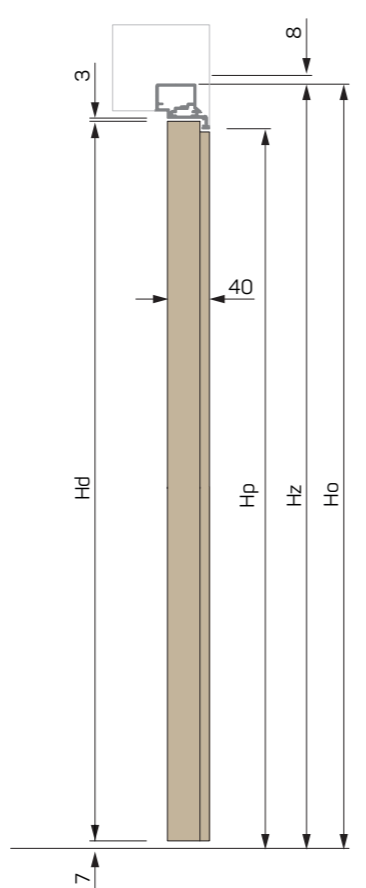

DMB GREEN '40 INTERIÉROVÉ DVERE

So (mm)	Sd (mm)	Sz (mm)	Sp (mm)	Sp 90° (mm)
695	615	685	600	570
795	715	785	700	670
895	815	885	800	770
995	915	985	900	870
Ho (mm)	Hd (mm)	Hz (mm)	Hp (mm)	
2029	1980	2022	1980	
2159	2110	2152	2110	

Uvedené rozmery sú príklady

VSTAVANIE DO STENY

DMB GREEN '40 VONKAJŠIE DVERE

So (mm)	Sd (mm)	Sz (mm)	Sp (mm)	Sp 90° (mm)
695	615	685	600	570
795	715	785	700	670
895	815	885	800	770
995	915	985	900	870
Ho (mm)	Hd (mm)	Hz (mm)	Hp (mm)	
2019	1970	2021	1970	
2149	2100	2142	2100	

Uvedené rozmery sú príklady

VSTAVANIE DO SADROKARTÓNU