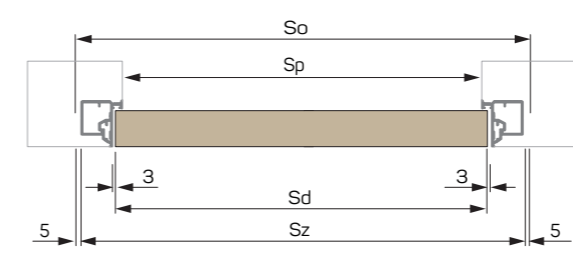

DMB GREEN '40 INTERIÉROVÉ DVERE

So (mm)	Sd (mm)	Sz (mm)	Sp (mm)	Sp 90° (mm)
695	615	685	600	570
795	715	785	700	670
895	815	885	800	770
995	915	985	900	870
Ho (mm)	Hd (mm)	Hz (mm)	Hp (mm)	
2029	1980	2022	1980	
2159	2110	2152	2110	

Uvedené rozmery sú príklady

VSTAVANIE DO STENY

DMB GREEN '40 VONKAJŠIE DVERE

So (mm)	Sd (mm)	Sz (mm)	Sp (mm)	Sp 90° (mm)
695	615	685	600	570
795	715	785	700	670
895	815	885	800	770
995	915	985	900	870
Ho (mm)	Hd (mm)	Hz (mm)	Hp (mm)	
2019	1970	2021	1970	
2149	2100	2142	2100	

Uvedené rozmery sú príklady

VSTAVANIE DO SADROKARTÓNU